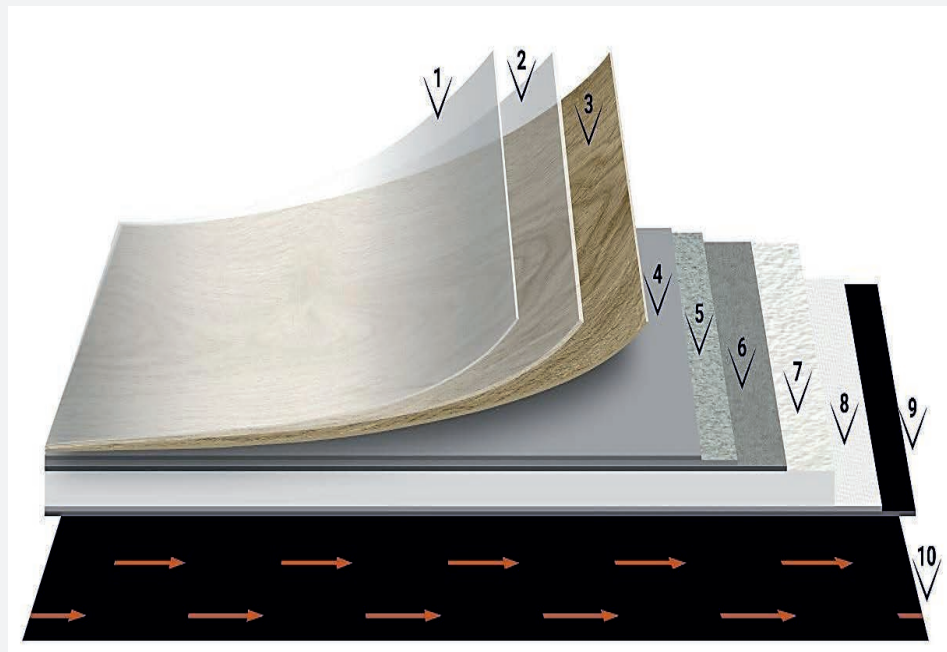

PARAMETRE PODLAHY AQUA PROFI

Hrúbka:	2,20 mm
Nášľapná vrstva:	0,55 mm
V fúga:	mikro 4 V
Rozmery dosky:	1200 × 200 mm
Rozmery dlaždíc:	665 × 665 mm
Trieda:	33/42
Reakcia na oheň:	B fl
Emisia formaldehydu:	E1
Protišmykové:	DS
Tepelný odpor:	0,02-0,03 m ² K/W
Bez obsahu ftalátov:	ÁNO
Hmotnosť produktu:	3 000 g/m ²
Spôsob montáže:	lepený, pripevnený k zemi
Lepidlo / príklady:	Mapei Ultrabond Eco 4 LVT, Uzin KE 66, Uzin KE 68 do miestnosti mokré, Kiilto Floor Plus atď.
Recyklácia:	100% ÁNO
Vyhlasenie o parametroch:	DOP WEN008 / 2,2
Záruka v pom. bydlisko:	20 rokov
Záruka v pom. používateľ verejnosť:	3 roky

INOVATÍVNA KONŠTRUKCIA AQUA PROFI

1. **PUR lak** - chráni pred nečistotami a uľahčuje ich čistenie a údržbu PUR podlahy vďaka kaleniu UV lúče poskytujú veľmi vysokú, ba dokonca extrémnu odolnosť na drobné škrabance.
2. **Transparentná nosná vrstva** - chráni a zaručuje dekoru trvanlivosť povrchu
3. **Dekoratívna vrstva** - zaručuje širokú škálu vzorov a farieb
4. **Kompaktná vrchná vrstva** - má výrazný vplyv na deformáciu zvyškovú a elastickú, ako aj vlastnosti ako tepelná a akustická izolácia a dáva odolnosť voči nábytkovým kolieskam určeným pre tvrdé podlahy
5. **Sklenené vlákno s prvou vrstvou ochrany** - zodpovedné za tuhosť a rozmerovú stabilitu
6. **Sklenené vlákno s ochrannou vrstvou** - druhá vrstva zodpovedná za tuhosť a rozmerovú stabilitu
7. **Kompaktná pena** - ovplyvňuje zvyškové a elastické deformácie, ako aj vlastnosti ako tepelná a zvuková izolácia
8. **Sklenená sieťovina** - dodatočné vystuženie zabezpečujúce potrebnú tuhosť, zvyšujúce tvarovú stabilitu a odolnosť voči ohýbaniu a rozťahovaniu
9. **Kompaktná zadná vrstva s pigmentom** - pomáha dosiahnuť rovnomerný povrch tuhosť povrchovej krytiny na báze termoplastického materiálu pri zachovaní dostatočnej pružnosti pre jej činnosť
10. **Zadný odtlačok/šípky** - pomáha správne položiť podlahu Aqua Profi na správne pripravenú podlahu v správnom smere